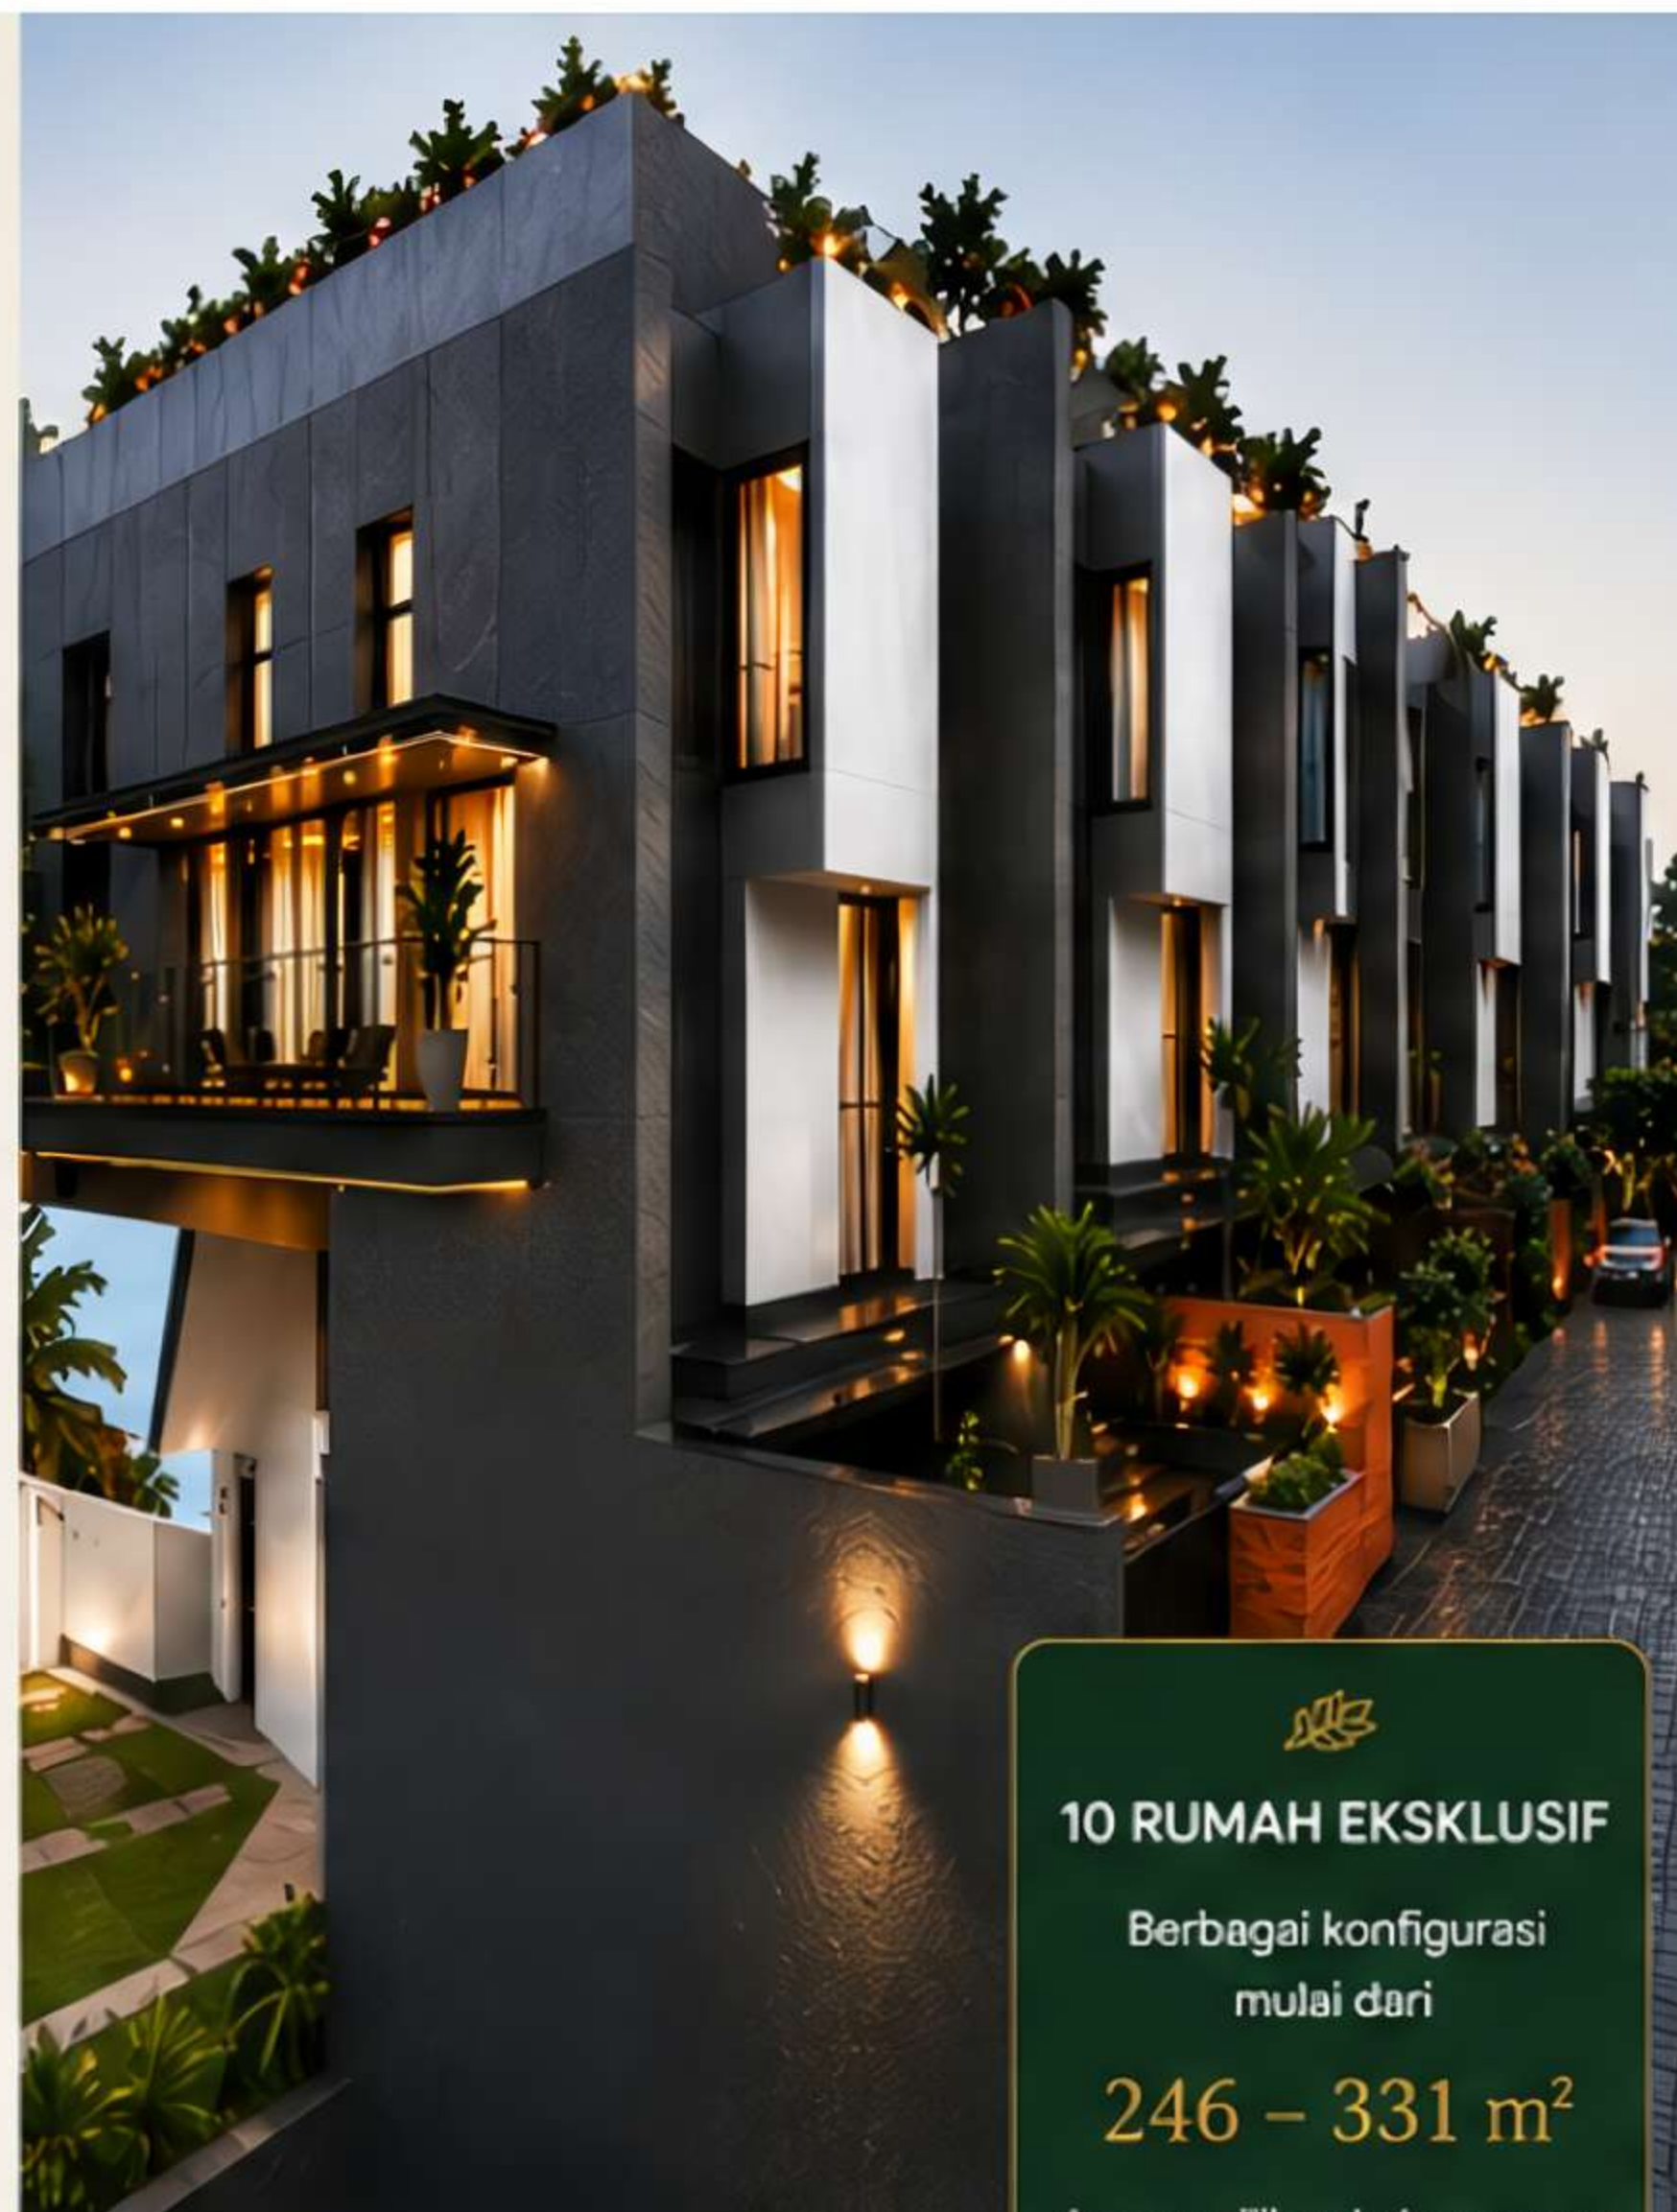

GREEN NURI

— RESIDENCE —

RUMAH DAMAI. HIDUP LEBIH BAIK.

TERINSPIRASI DARI HIDUP. DIRANCANG UNTUK MEWAH.

Berlokasi di dalam enclave eksklusif Bintaro Permai di Jakarta Selatan, Green Nuri Residence merupakan pengembangan low density yang dirancang bagi Anda yang mencari ketenangan tanpa mengorbankan kenyamanan.

Dirancang dengan suasana taman dan arsitektur yang tak lekang oleh waktu, setiap detail merupakan karya seni—diciptakan untuk menghadirkan kenyamanan, privasi, dan pengalaman hidup yang berkelas.

10 RUMAH EKSKLUSIF

Berbagai konfigurasi mulai dari

246 – 331 m²

dengan pilihan kolom renang pribadi dan taman atap.

Tersedia fitur Smart Home dan desain interior dengan furnitur berkualitas (sebagai opsi).

LOKASI STRATEGIS

Di jantung Jakarta Selatan